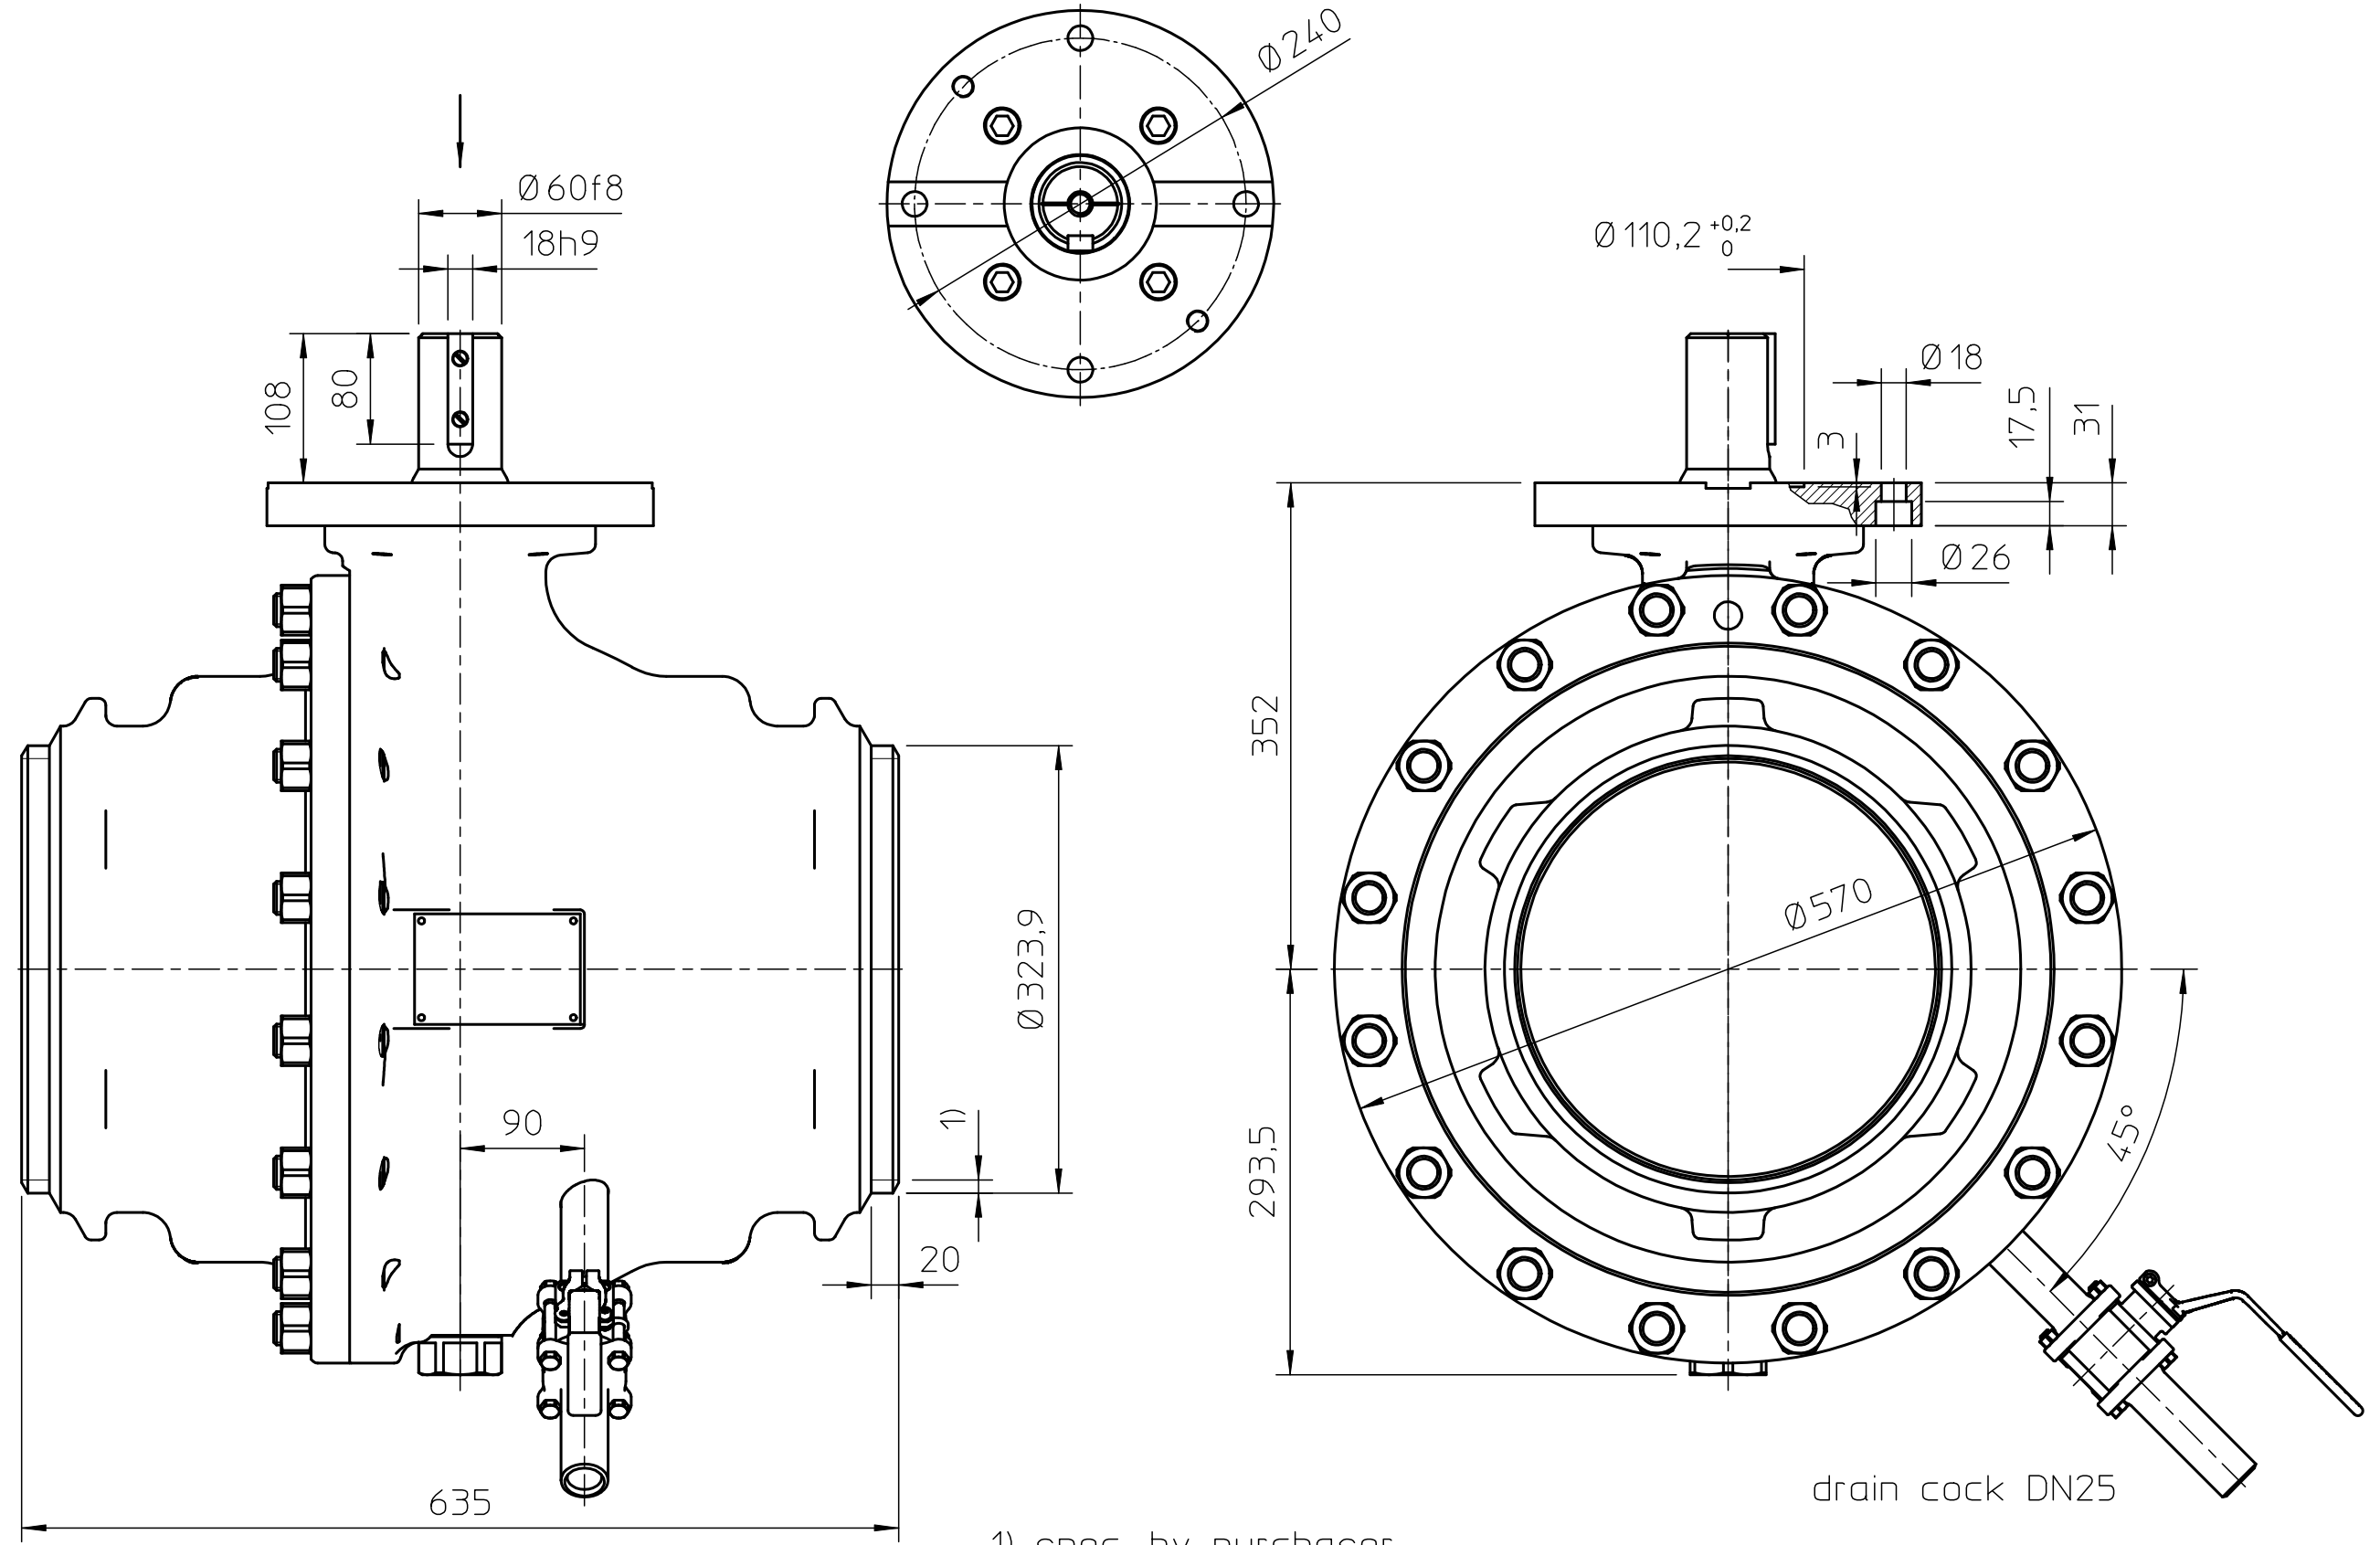

KLINGER ballostar ball valve type KHSV(w)l 300 VII-AF(799)-KFC PN25/40.

Urheberrecht nach
 Copyright acc. to
 Droit d'auteur selon

Technische Änderungen und eventuelle Irrtümer vorbehalten
 Modifications caused by technical development and any errors excepted

1) spec. by purchaser

drain cock DN25

total weight: ca. 358kg

drw.: 12.06.13 SA
 wOH32177-4